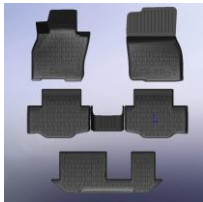

**КИЛИМКИ САЛОНА поліуретанові CX-  
90 КК к-кт**

MZKKV0350

6 075,03

**КИЛИМ БАГАЖНИКА  
поліуретановий, малий CX-90 КК**

MZKKV0360

2 025,01

**КИЛИМ БАГАЖНИКА  
поліуретановий, великий CX-90 КК**

MZKKV0361