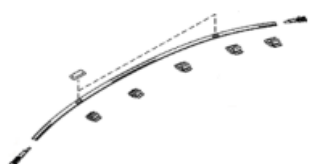

Молдинг для монтажу поперечок DD2FV4701 (лівий)
Roof Molding left hand side

D1YE509LOA

1 304,64

Молдинг для монтажу поперечок DD2FV4701 (правий)
Roof Molding right hand side

D1YE509H0A

1 304,64