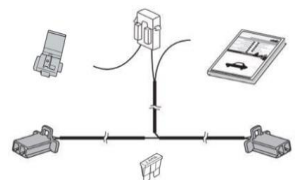

Проводка підсвічування простору для ніг
Welcome Illumination Harness
Встановлюється разом із C856V7057, C857V7057,
C850V7055B

C850V7055E

1 691,57